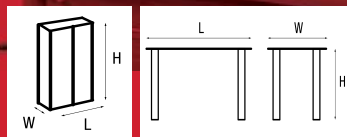

# BÀN - TỦ GIÁM ĐỐC

Bàn giám đốc và tủ giám đốc gỗ là người bạn đồng hành thân thiết trong mọi công việc với người lãnh đạo.

LxWxH (ĐVT: mm)

TỦ GỖ PU

**TGD-01-00 PU**

Tủ giám đốc  
L900xW400xH2000

**TGD-02-01 PU**

Tủ giám đốc  
L1350xW400xH2000

**TGD-03-02 PU**

Tủ giám đốc  
L1350xW450xH2000

Gỗ MFC sơn PU cao cấp, chống ẩm, chống mối mọt.

Bề mặt trơn bóng, chống xước.

Linh kiện cao cấp.

XH1

XH2

**TỦ GỖ PU**

**BÀN GIÁM ĐỐC GỖ PU**

**TGD-08-01 PU**

Tủ giám đốc  
1800x420x2000

**TGD-2211 CT PU**

Tủ giám đốc  
2200x530x2000

**BGD - 13-00 PU**

Bàn giám đốc  
1800x900x760